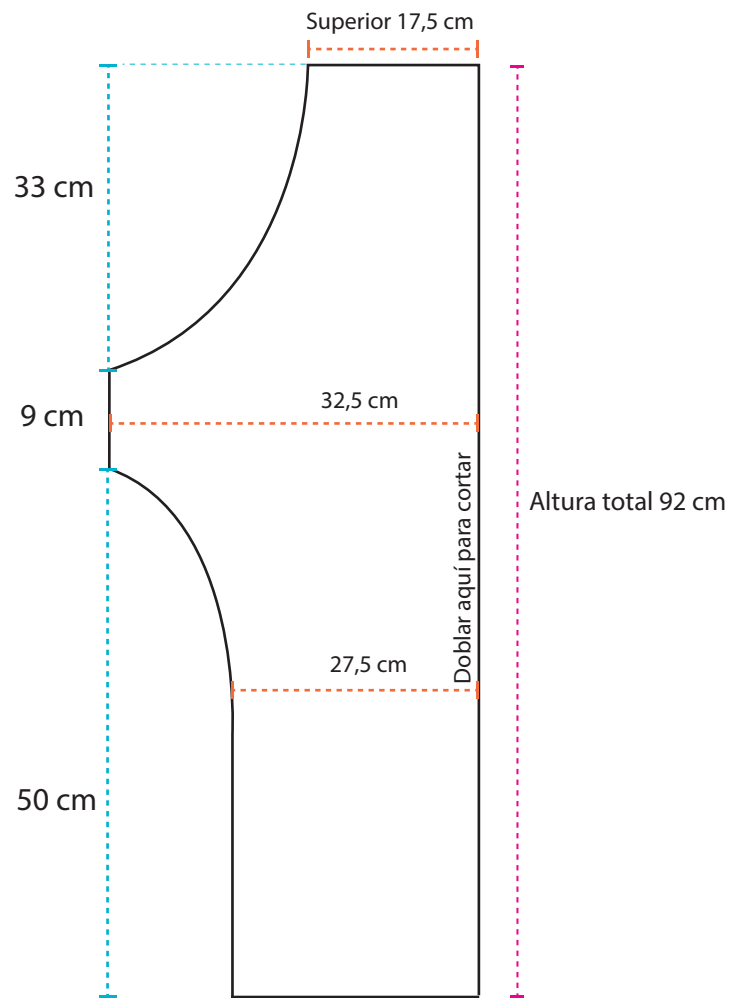

Patrón Mitad del Delantal

2 x rectángulos de 42 cm x 9 cm

Bolsa

1 x rectángulo de 64 cm x 23 cm

1 rectángulo de 12 cm x 6 cm

Tira

1 rectángulo de 3,40 metros x 8 cm

Kilubo
Handmade